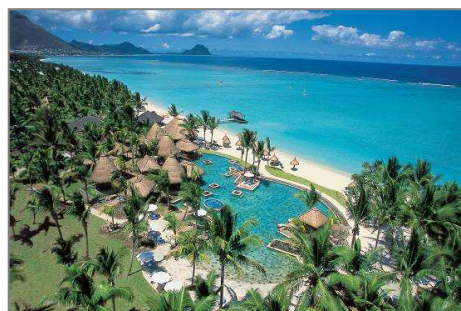

LA PIROGUE 4*

en chambre standard à partir de :

1.872 € TTC * *par personne*

Tarif incluant le déjeuner offert du 12/04 au 19/10/10 **

* Prix de référence pour un départ le 12/04/10 en chambre double incluant : vols Air Mauritius en classe économique désignée, les transferts en minibus, l'assistance rapatriement et taxes d'aéroport (272 € / pers. à ce jour).

** Offres soumises à conditions, nous consulter

Conditions générales et particulières de vente disponibles dans la brochure hiver 2009-2010 et été 2010 SOLEA VACANCES.