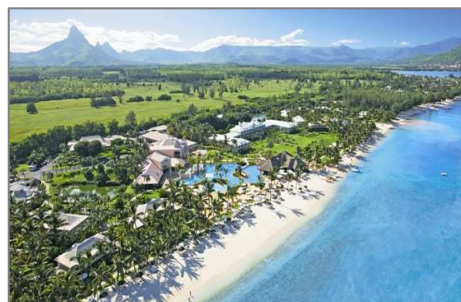

SOLEA

VACANCES

L'ILE MAURICE

9 jours / 7 nuits
EN PENSION COMPLETE (offerte)

SUGAR BEACH RESORT 5*

en chambre standard à partir de :

1.909 € TTC * *par personne*

Au lieu de ~~1.959~~ € TTC